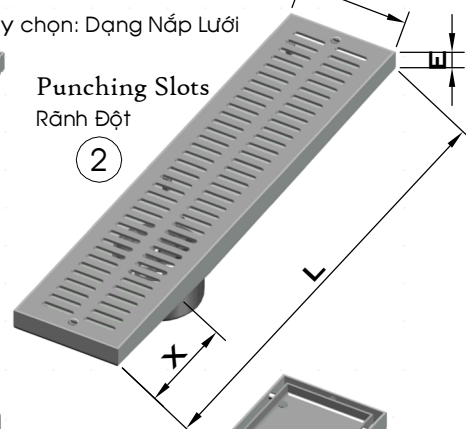

#### Option: Grate Styles

Fence Song chắn rác

①

Tùy chọn: Dạng Nắp Lưới

Punching Slots Rãnh Đột

②

Flat Plate Tấm Phẳng

③

#### Common Sizes (mm)

Kích thước thông dụng(mm)

B = 60/80/100

L = 450/600/750/900

E = 12/18/20/24

Tolerance: ±2% Dung sai: ±2%

#### Example:

Ví dụ: G9 100 600 18 2 9 1 3 D049

Dimensions	Kích thước
100x600x18mm	100x600x18mm
Trap - No	Không Ngăn mùi
Filter - Yes	Có Lưới rác
Flat Plate	Nắp dạng tấm phẳng
Outlet in Middle	Chuôi ở giữa
SUS304 S.Steel	Inox 304
Outlet of Ø49	Chuôi Ø49