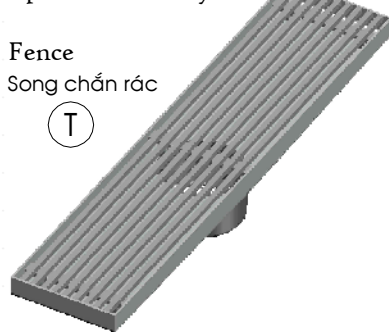

### Kiểu G9..2 Model

#### Option: Grate Styles

Fence Song chắn rác

①

Tùy chọn: Dạng Nắp Lưới

Punching Slots Rãnh Đột

②

Flat Plate Tấm Phẳng

③