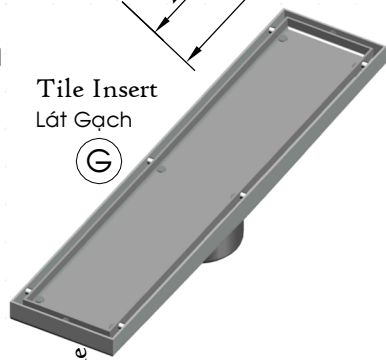

#### Option: Grate Styles

Fence Song chắn rác

①

Tùy chọn: Dạng Nắp Lưới

Punching Slots Rãnh Đột

②

Flat Plate Tấm Phẳng

③

#### Common Sizes (mm)

Kích thước thông dụng(mm)

B = 60/80/100

L = 450/600/750/900

E = 12/18/20/24

Tolerance: ±2% Dung sai: ±2%

#### Example:

Ví dụ: G9 100 600 18 2 9 1 3 D049

Dimensions	Kích thước
100x600x18mm	100x600x18mm
Trap - No	Không Ngăn mùi
Filter - Yes	Có Lưới rác
Flat Plate	Nắp dạng tấm phẳng
Outlet in Middle	Chuôi ở giữa
SUS304 S.Steel	Inox 304
Outlet of Ø49	Chuôi Ø49