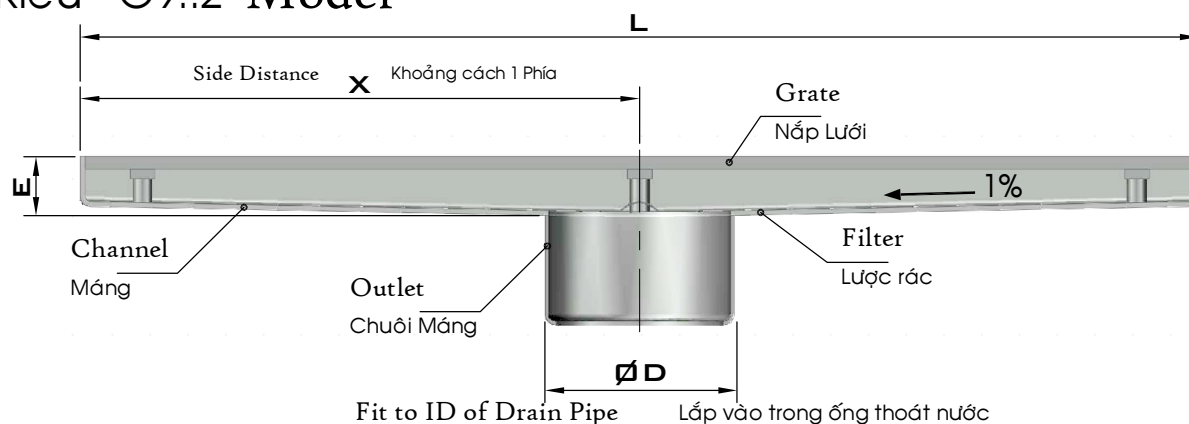

#### Option: Grate Styles

Fence Song chắn rác

①

Tùy chọn: Dạng Nắp Lưới

Punching Slots Rãnh Đột

②

Flat Plate Tấm Phẳng

③

#### Common Sizes (mm)

Kích thước thông dụng(mm)

B = 60/80/100

L = 450/600/750/900

E = 12/18/20/24

Tolerance: ±2% Dung sai: ±2%

#### Example:

Ví dụ: G9 100 600 18 2 9 1 3 D049

Dimensions	Kích thước
100x600x18mm	100x600x18mm
Trap - No	Không Ngăn mùi
Filter - Yes	Có Lưới rác
Flat Plate	Nắp dạng tấm phẳng
Outlet in Middle	Chuôi ở giữa
SUS304 S.Steel	Inox 304
Outlet of Ø49	Chuôi Ø49