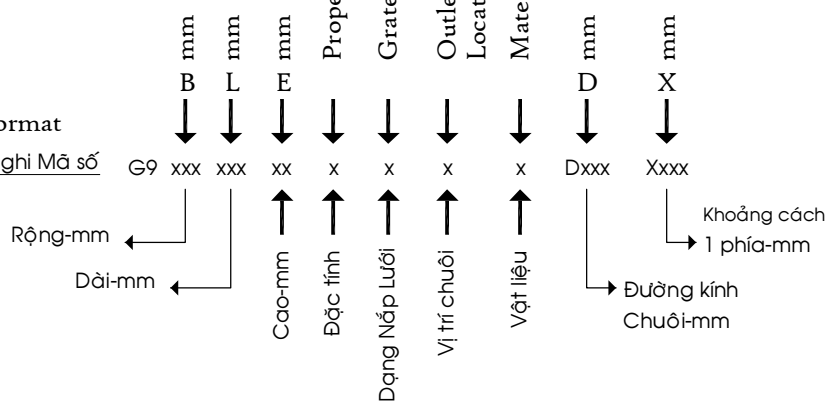

Code Format

Qui ước ghi Mã số

Example:

Ví dụ: G9 100 600 18 2 9 1 3 D049

Dimensions	Kích thước
100x600x18mm	100x600x18mm
Trap - No	Không Ngăn mùi
Filter - Yes	Có Lưới rác
Flat Plate	Nắp dạng tấm phẳng
Outlet in Middle	Chuôi ở giữa
SUS304 S.Steel	Inox 304
Outlet of Ø49	Chuôi Ø49